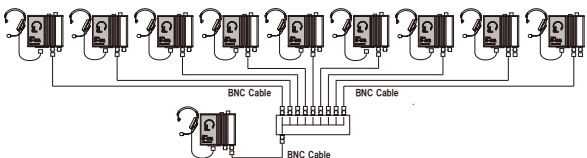

主な特長 ●有線式インターカム (片耳密閉型ヘッドセット) ●BNC ケーブルによる簡単接続 ●最長 2km まで最大 10 台接続可能 ●全員同時通話 ●単三乾電池 2 本で 200 時間以上通話可能
Features ●Wired intercom with monaural headset ●Easy connection with BNC cable ●Up to 2 km with 10 units ●Multi conversation ●200 hours operation with 2 x AA batteries

Specifications <主な仕様> ●TYPE / Wired Intercom : BNC 2-wire Intercom ●INPUT <入力> / Line : BNCx2 : Line Impedance 220 Ω / Headset : XLR 4P malex1 : Microphone :Dynamic / Speaker :Closed type, Dynamic 32 Ω / DC POWER : DC 3V : 0.03W max. : (internal)DC 3V AA Batteryx2 : (external)Supplied from FD-900S via the BNC cable ●GENERAL <一般> / Size (WxHxD) 寸法 : 86x38x77 mm / Weight 質量 : 270 g ●ACCESSORIES <付属品> / Headset DL-500x1 / AA Batteryx2

有線式インターカム

Wired intercom

BNC 電線接続有線対讲机 (一耳式露天型耳机)
BNC 케이블접속 유선식 인터컴 (한쪽 오픈형 헤드셋)

FD-400A/S 定価 **38,800 円**

●付属品：ヘッドセット (DL-400：オープンエア片耳型) / 乾電池 / 取扱説明書 / 保証書

主な特長 ●有線式インターカム (片耳オープンエア型ヘッドセット)

●その他特長は FD-400A と同じ

Features ●Wired intercom with monaural headset ●For other features, refer to FD-400A

Specifications <主な仕様> ●ACCESSORY <付属品> / Headset DL-400x1 ●For other Specifications, refer to FD-400A